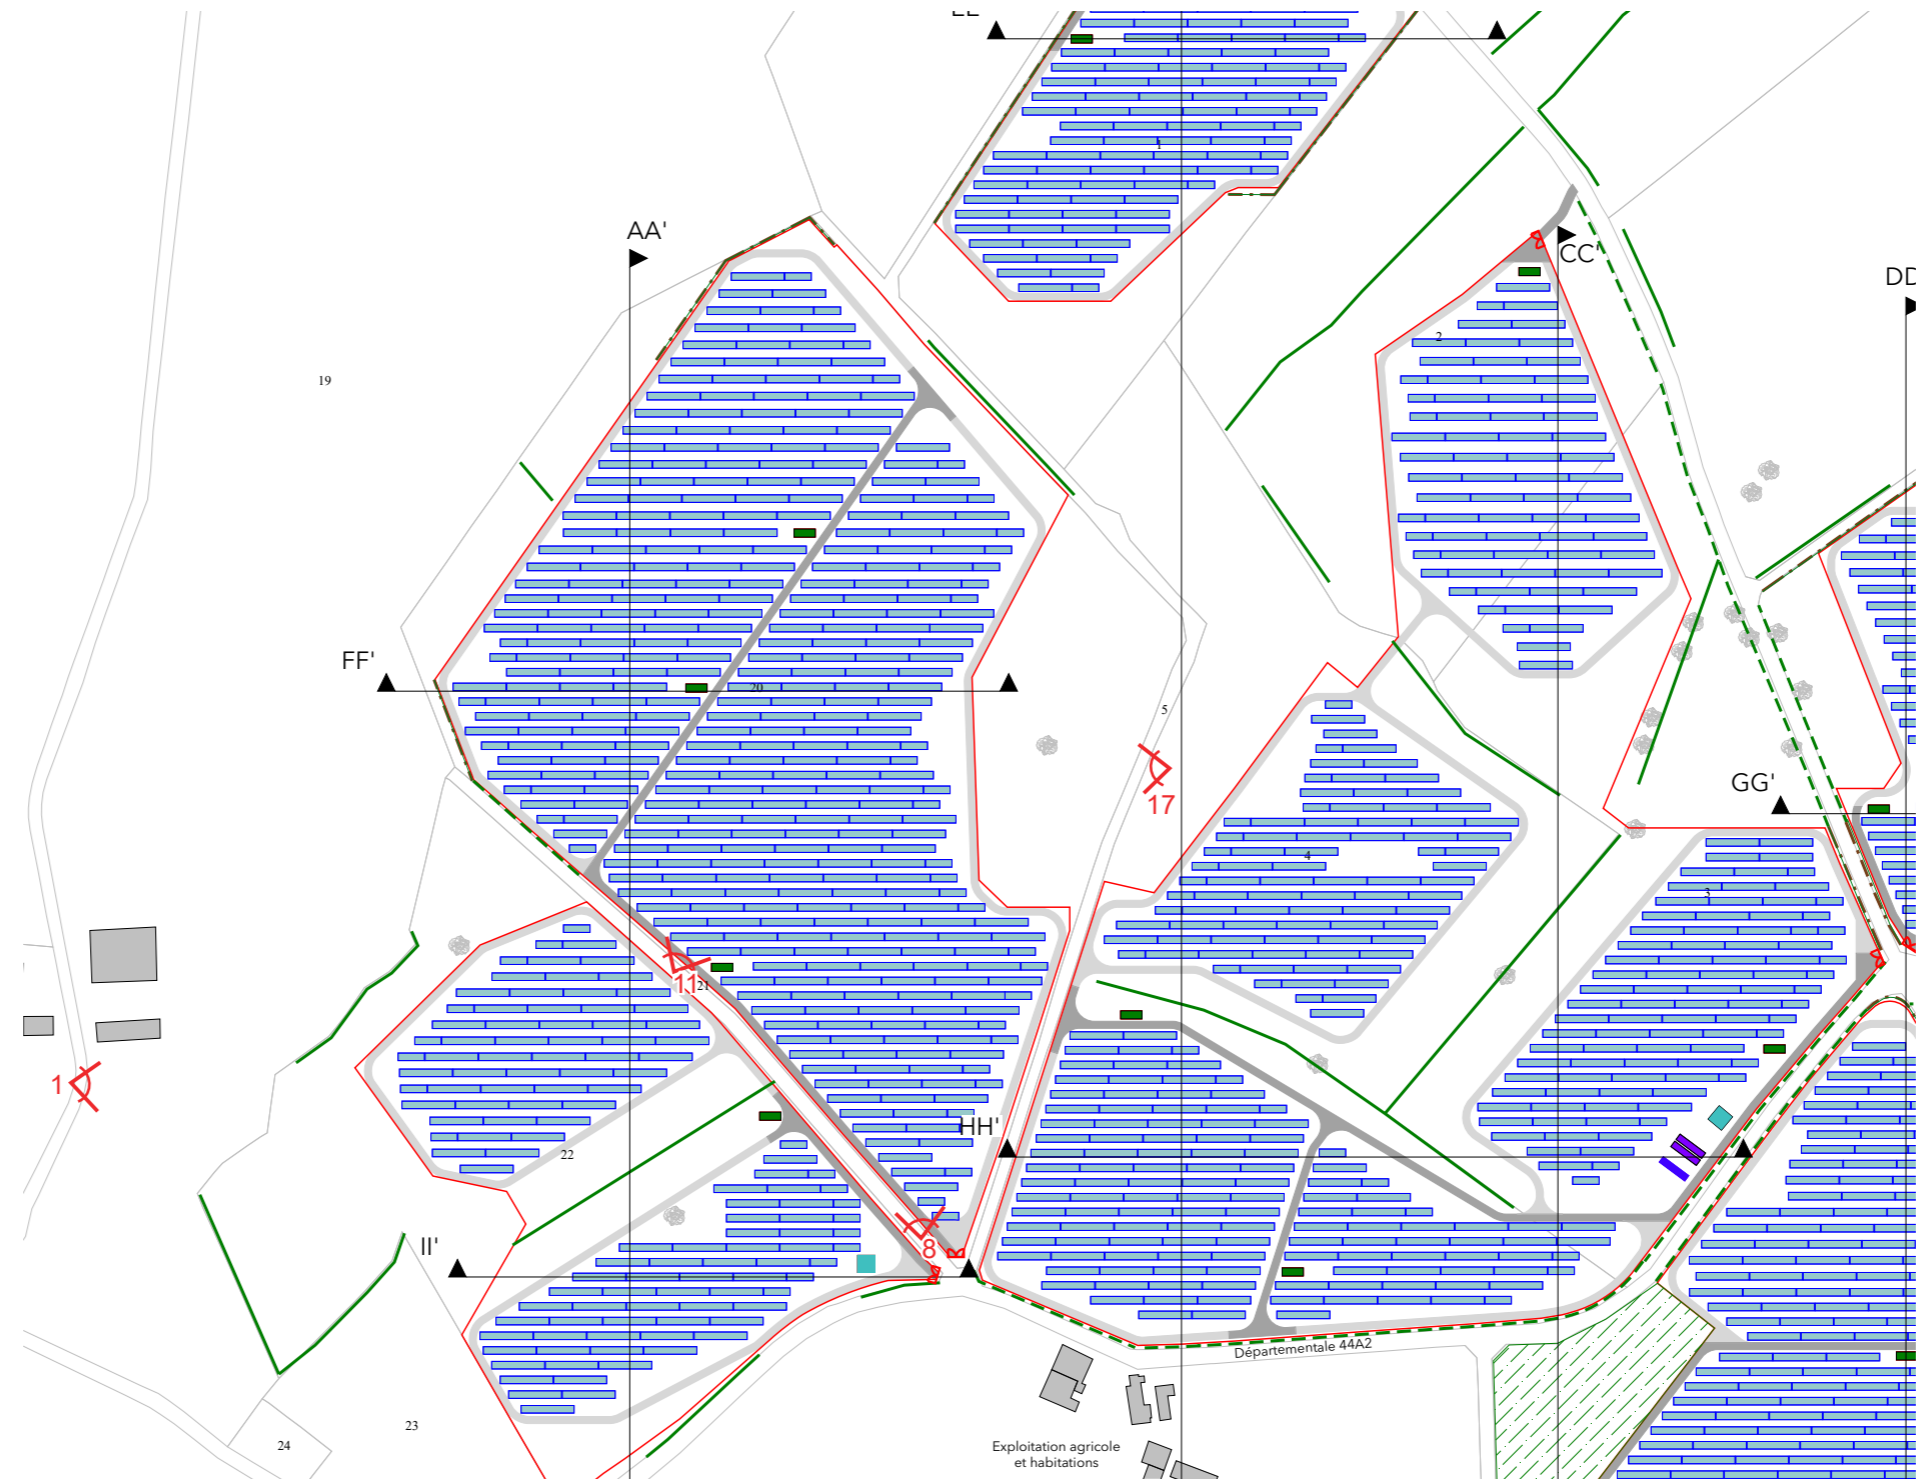

Point de vue proche 9

DETAILS DU CLICHÉ N°9

Prises de vues effectuée le 13/02/2021

Modèle d'appareil photo : NIKON D5

Temps d'exposition : 1/200 secondes

Distance focale : 24 mm

Angle de vision : 84°

Hauteur des prises de vue : 180 cm

Distance des panneaux : 12m

Pas de haie paysagère créée ou renforcée visible

Point de vue proche 9 : insertion

Point de vue lointain 3

DETAILS DU CLICHÉ N°3

Prises de vues effectuée le 13/02/2021

Modèle d'appareil photo : NIKON D5

Temps d'exposition : 1/200 secondes

Distance focale : 24 mm

Angle de vision : 84°

Hauteur des prises de vue : 200 cm

ZONE 2

Point de vue proche 8

DETAILS DU CLICHÉ N°8

Prises de vues effectuée le 13/02/2021

Angle de vision : 84°

Hauteur des prises de vue : 180 cm

Distance des panneaux : 20m

Pas de haie paysagère créée ou renforcée visible

Point de vue proche 11 : insertion

Point de vue lointain 1

DETAILS DU CLICHÉ N°1