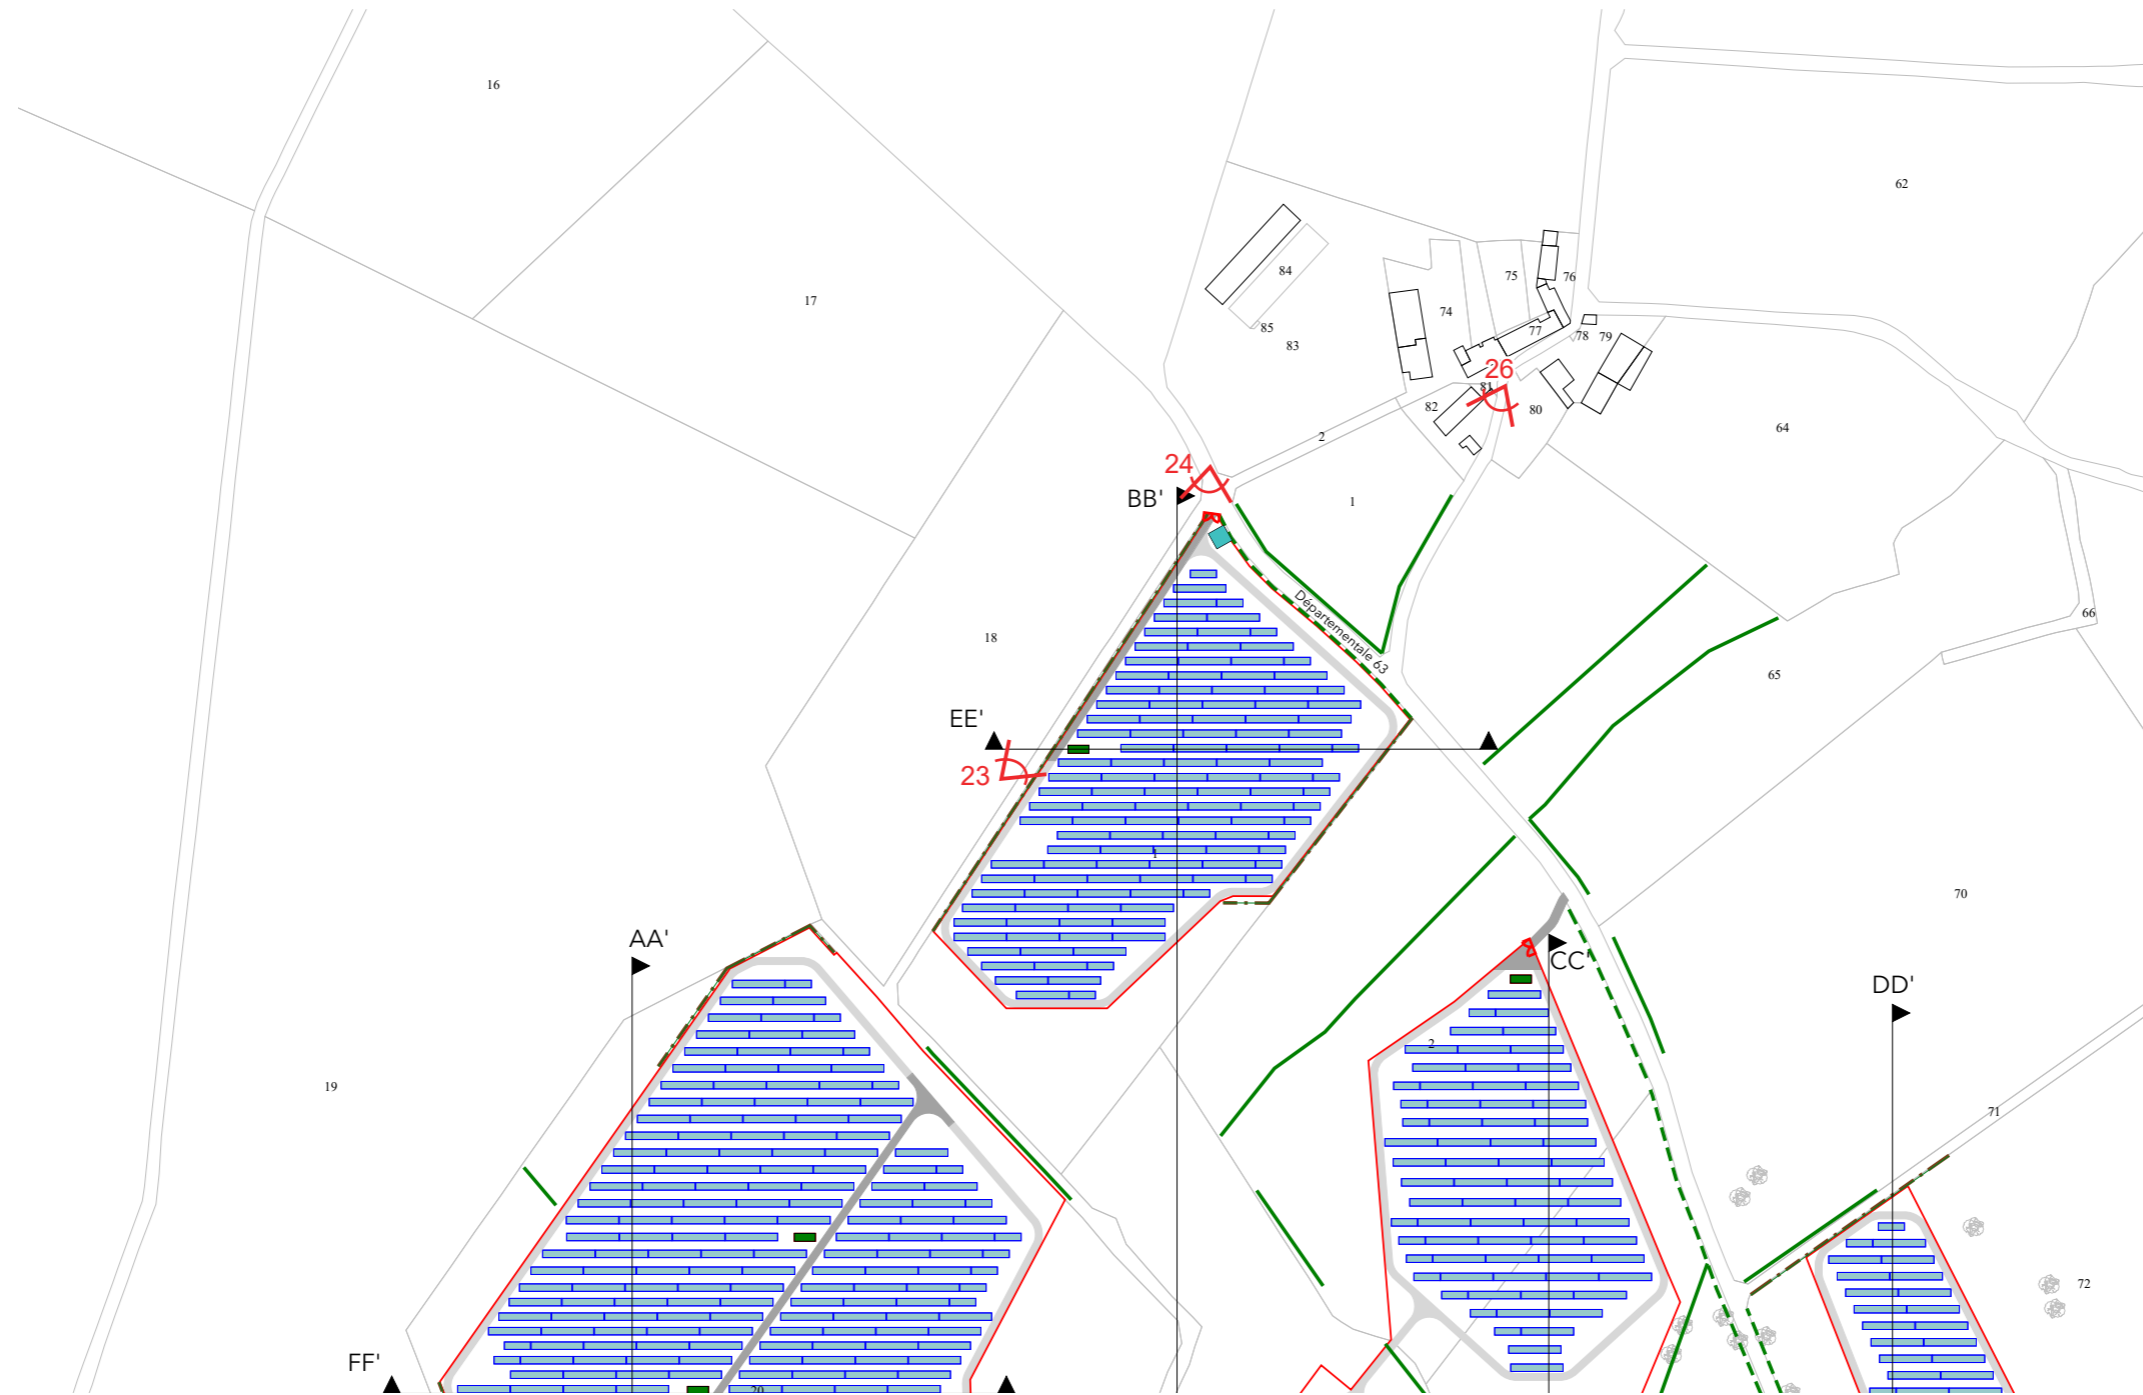

Angle de vision : 84°

Hauteur des prises de vue : 180 cm

Distance des panneaux : 20m

Pas de haie paysagère créée ou renforcée visible

Point de vue proche 11 : insertion

Point de vue lointain 1

DETAILS DU CLICHÉ N°1

Prises de vues effectuée le 13/02/2021
Modèle d'appareil photo : NIKON D5
Temps d'exposition : 1/200 secondes
Distance focale : 24 mm
Angle de vision : 84°
Hauteur des prises de vue : 180 cm

Point de vue lointain 17

ZONE 3

Point de vue proche 23

DETAILS DU CLICHÉ N°23

Prises de vues effectuée le 13/02/2021

Modèle d'appareil photo : NIKON D5

Temps d'exposition : 1/200 secondes

Distance focale : 24 mm

Angle de vision : 84°

Hauteur des prises de vue : 180 cm

Distance des panneaux : 15m

Point de vue proche 23 : insertion

Point de vue proche 23 : insertion avec haie paysagère

Point de vue proche 24

Point de vue proche 24 : insertion